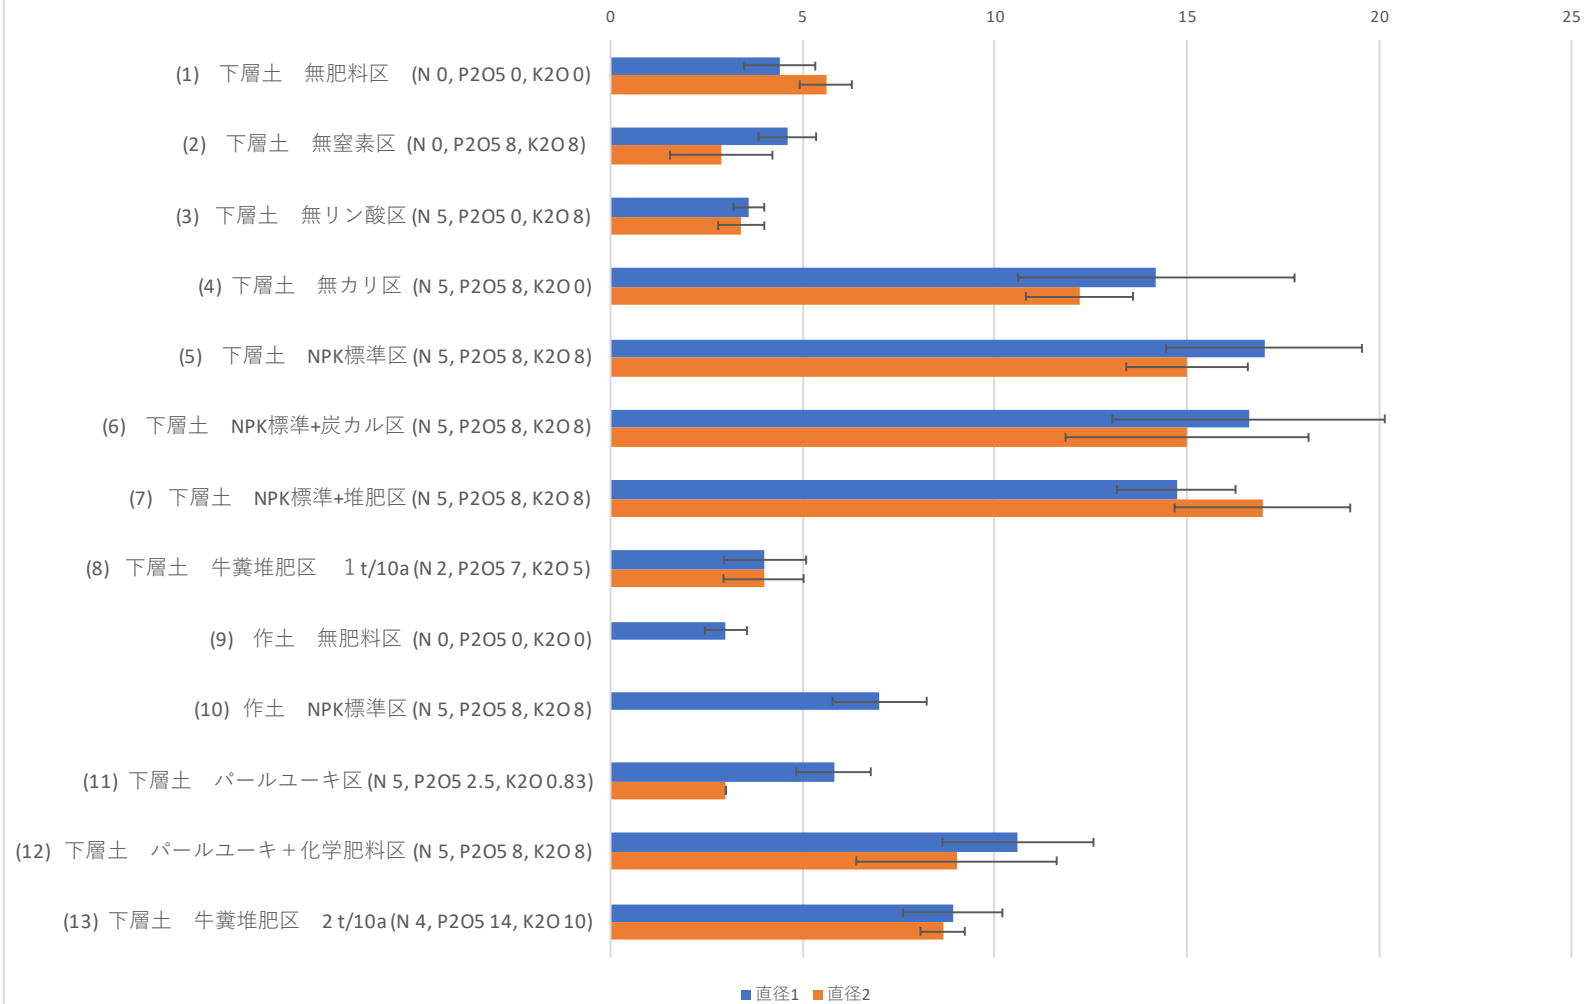

ダイコン直径平均値 (mm) ± 標準誤差

ダイコン葉長平均値 (cm) ±標準誤差

ダイコン重量平均値 (g) ± 標準誤差

葉の重量平均値 (g) ± 標準誤差