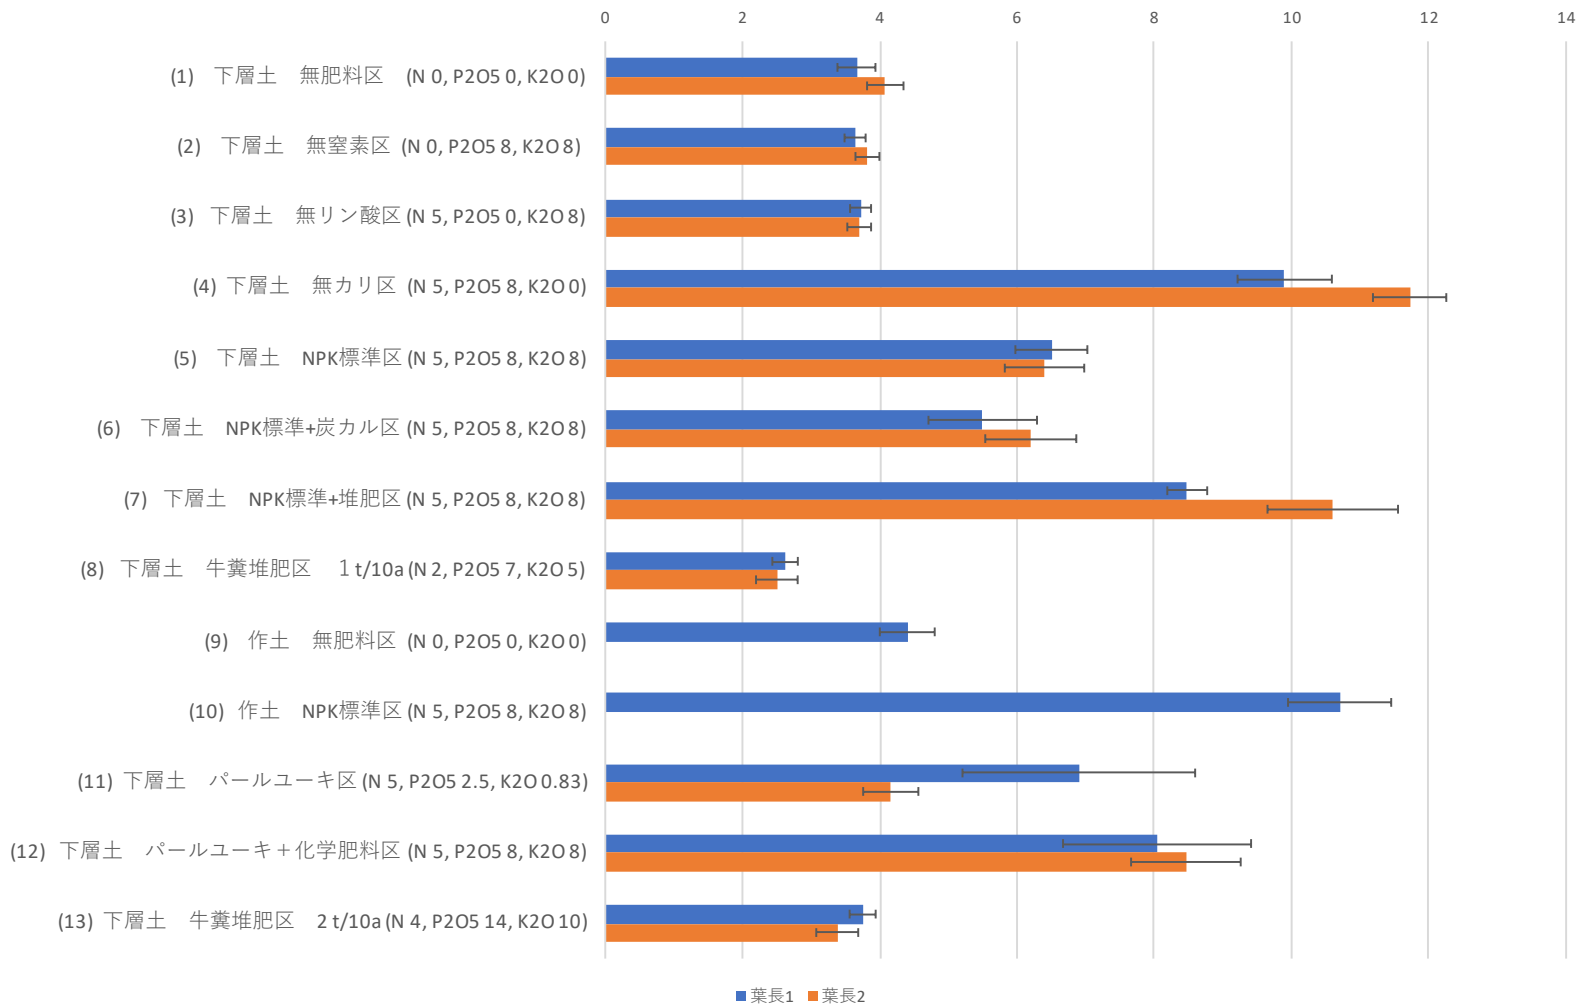

ダイコン直径平均値 (mm) ± 標準誤差

ダイコン葉長平均値 (cm) ±標準誤差

ダイコン重量平均値 (g) ± 標準誤差

葉の重量平均値 (g) ± 標準誤差