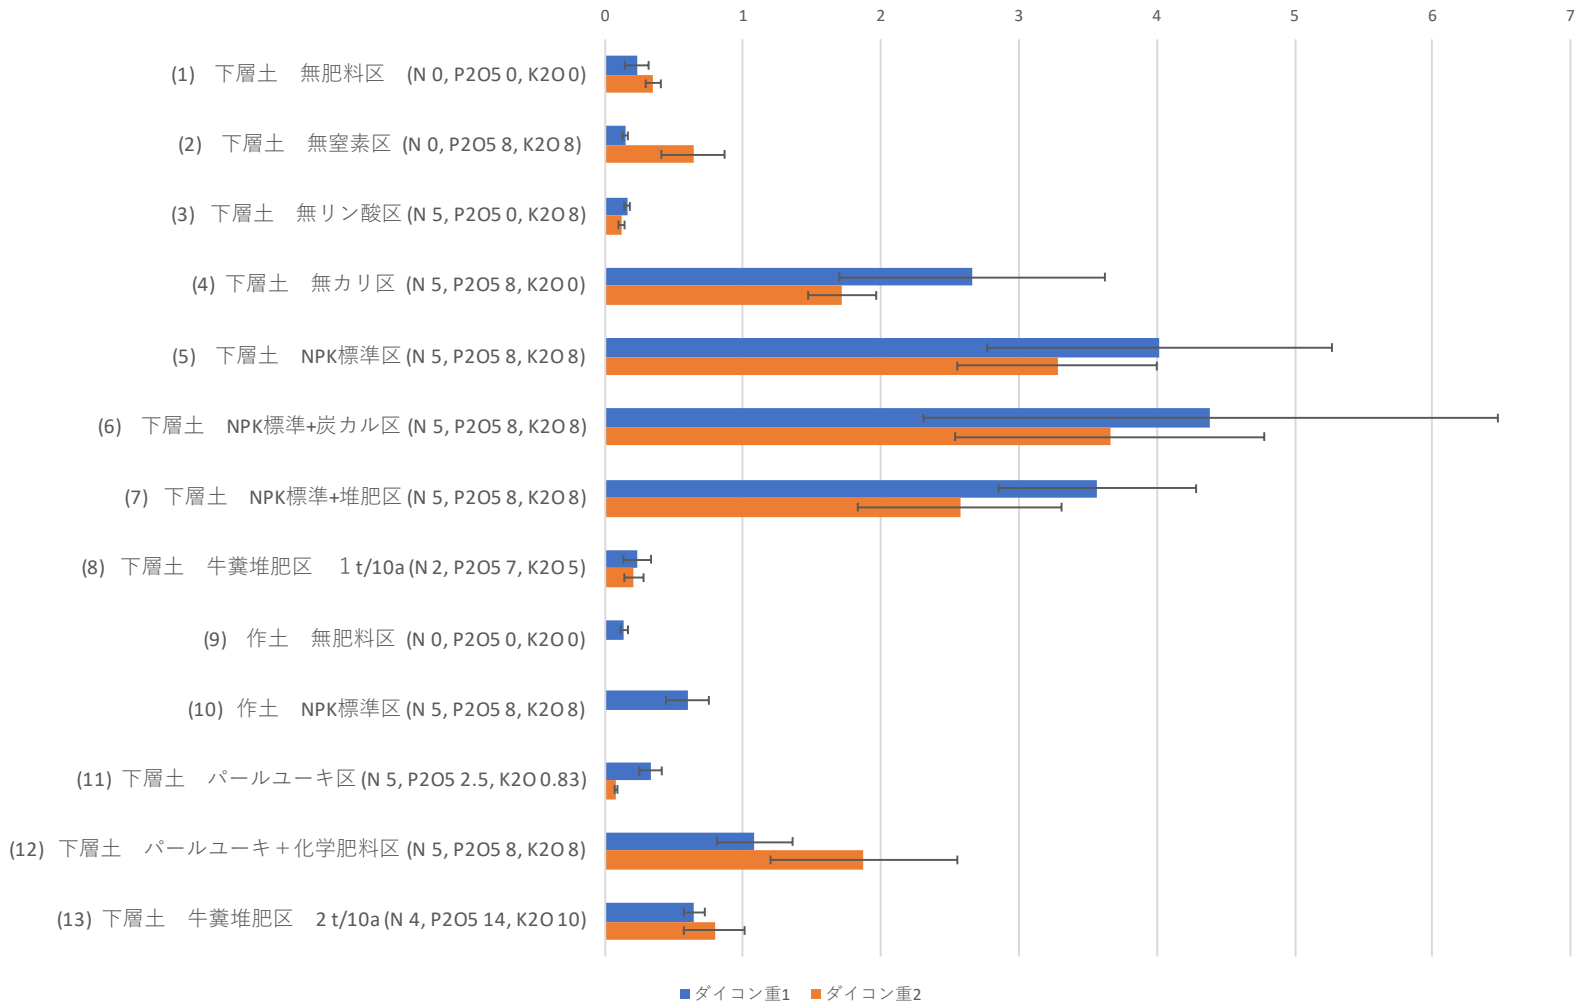

ダイコン直径平均値 (mm) ± 標準誤差

ダイコン葉長平均値 (cm) ±標準誤差

ダイコン重量平均値 (g) ± 標準誤差

葉の重量平均値 (g) ± 標準誤差