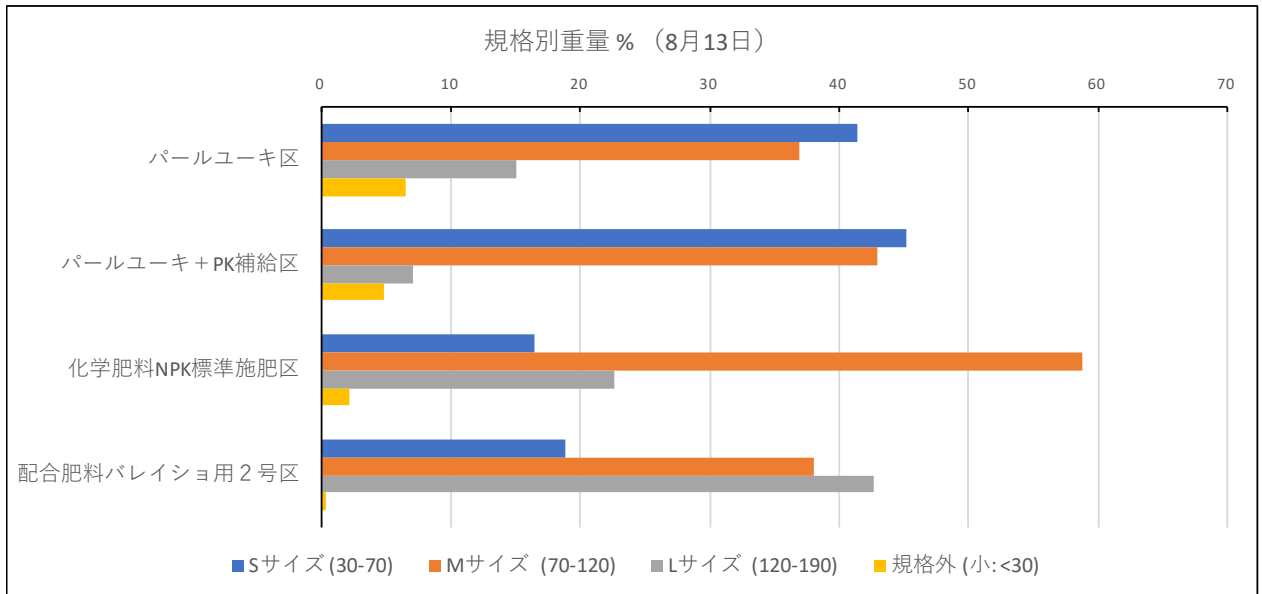

7月23日から8月27日にかけての規格別個数割合の変化

(札幌ホクレン青果(株)の規格による。)

8月13日から8月27日にかけての規格別重量割合の変化

(札幌ホクレン青果(株)の規格による。)