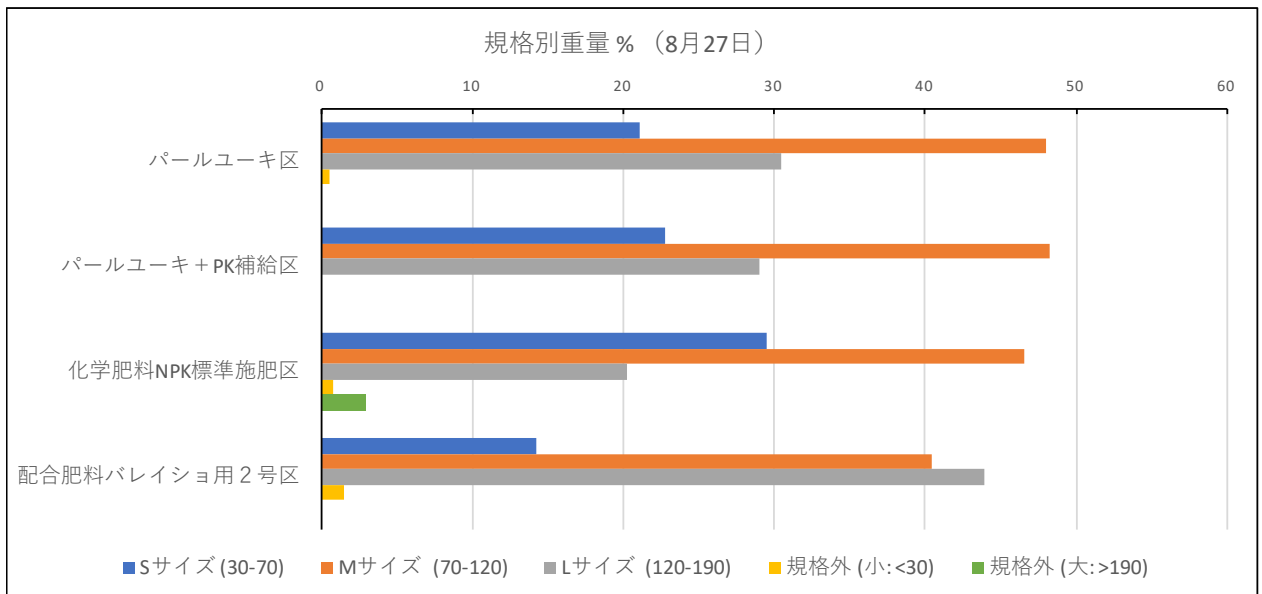

7月23日から8月27日にかけての規格別個数割合の変化

(札幌ホクレン青果(株)の規格による。)

8月13日から8月27日にかけての規格別重量割合の変化

(札幌ホクレン青果(株)の規格による。)